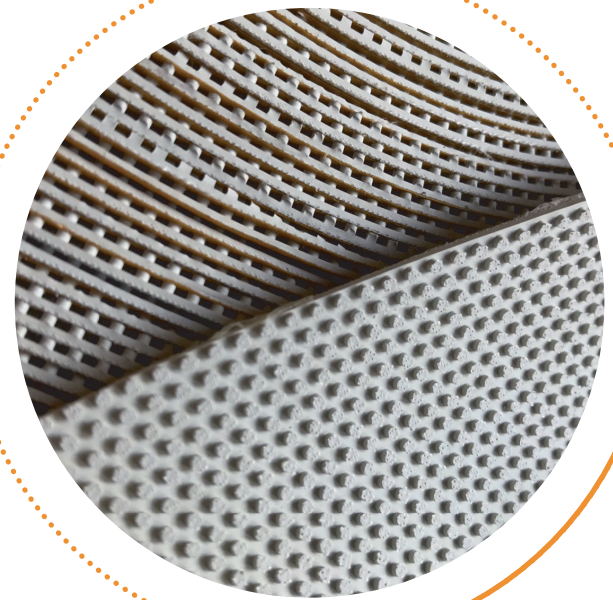

PRODUITS

- Bandes pour onduleuses.
- Revêtement de cylindre de traction.
- Guides de bandes.
- Rouleaux de nettoyage de bandes.
- Bandes pour le pont et le groupe ondulant.
- Revêtement de rouleaux de frein.

Bandes pour le pont

Caractéristiques

- 100% polyester
- 5 mm d'épaisseur
- Nouvelle doublure d'agrafe

Bandes pour onduleuses

Caractéristiques

- Épaisseur de 5/7mm
- Polyester, aramide et bronze
- Économies d'énergie
- Vitesses élevées
- Longue durée de vie de la bande

Revêtement ExtraGrip

Caractéristiques

- Coefficient de traction élevé
- Résistance aux hautes températures
- Améliorez l'alignement des bandes

Revêtement de rouleau de frein

Caractéristiques

- Tous types de surfaces
- Avec ou sans auto-adhésif
- 1,5 mm d'épaisseur

Guides de bande

Caractéristiques

- Régulation pneumatique
- Régulation au ralenti
- Système de valve avec lame en acier inoxydable

Bandes de rouleaux de nettoyage

Caractéristiques

- Système hélicoïdal
- Brosses en nylon
- Système antistatique