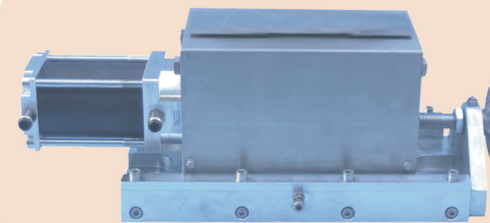

Guides de bande

Caractéristiques

- Régulation pneumatique
- Régulation au ralenti
- Système de valve avec lame en acier inoxydable